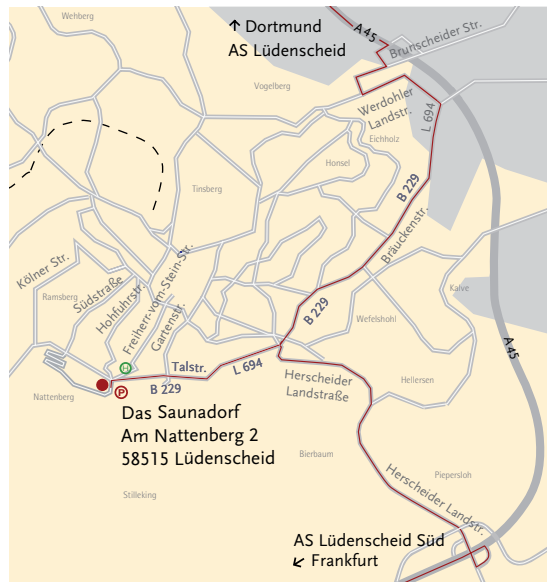

Anfahrt

Aus Dortmund über die A 45 kommend

An der Anschlussstelle Lüdenscheid (14) halb rechts abfahren, weiter auf der L655/Brunnscheider Straße in Richtung Lüdenscheid/Werdohl/Halver.

Nach ca. 300 m rechts abbiegen in Richtung Lüdenscheid. Nach etwa 400 m links abbiegen auf die L691/Werdohler Landstraße. Nach 770 m rechts abbiegen auf die B229/Brückenstraße. Diese ca. 4 km befahren. Gegenüber der Hohfuhrstraße links auf den Parkplatz biegen. Gute Fahrt!

Aus Richtung Frankfurt kommend

An der Anschlussstelle Lüdenscheid-Süd (15) halb rechts von A45 abfahren, weiter auf L561 in Richtung Lüdenscheid-Süd/Plettenberg/Herscheid.

Nach ca. 300 m rechts abbiegen auf L 561 in Richtung Lüdenscheid. Nach 440 m in den Kreisverkehr einfahren in Richtung Lüdenscheid.

An der dritten Ausfahrt aus dem Kreisverkehr ausfahren auf die Herscheider Landstraße in Richtung Lüdenscheid. Nach 2,5 km rechts abbiegen, weiter auf der L 561/Herscheider Landstraße. Nach 120 m links abbiegen auf die B229/Talstraße. Nach ca. 2 km haben Sie das Saunadorf erreicht. Es liegt links.